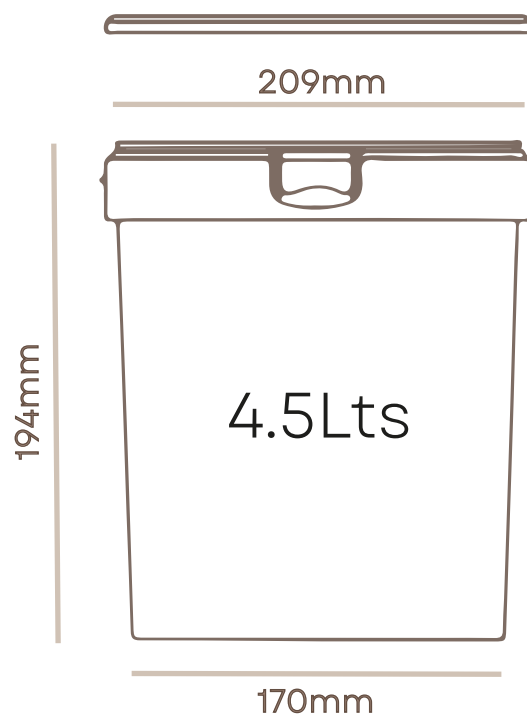

Reference 2045

CAPACIDADE TOTAL

Total capacity 4800ml

CAPACIDADE NOMINAL

Nominal capacity 4600ml

TIPO DE PEGA

Type of handle Plástica

PESO COM PEGA PLÁSTICA

Weight with plastic handle 130grs (±3)

PESO COM TAMPA E PEGA PLÁSTICA

Weight with lid and plastic handle 165grs (±3)

MATÉRIA PRIMA UTILIZADA

Raw material used PP
(polipropileno copolímero)

PALETIZAÇÃO EMB. VAZIAS

Palletizing of empty packages
(Pal. 1200x800mm) 840 unids.

Paletização fornecimento embalagens vazias

Paleta 1200X800mm - 840 unids.

Palletization supply of empty packages
Pallet 1200X800mm - 840 units.

Paleta: 1200X800 mm

Pallet: 1200X800 mm

Altura da Paleta: 1,20 m

Pallet's height: 1,20 m

Peso da Paleta com Cuvetes: 124 Kgs

Weight with the filled in pallet: 124 Kgs

1 Paleta = 840 unidades

1 Pallet = 840 units

Tampas: Sacos de 120 unidades