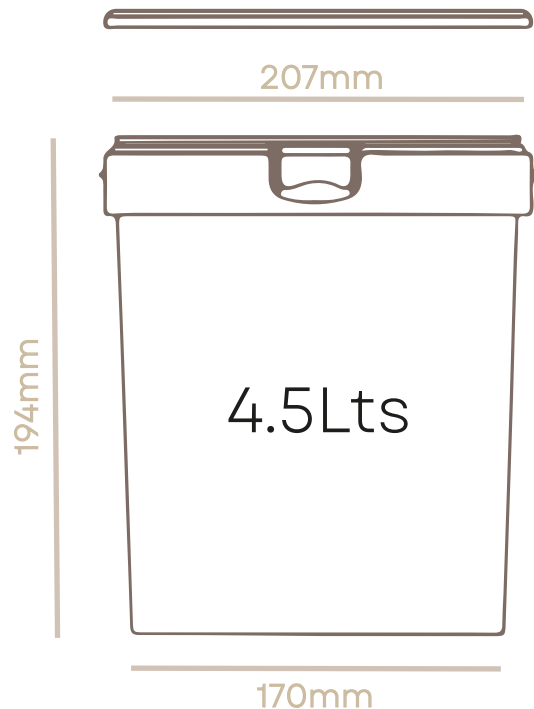

Balde 4,5Lts

Bucket 4,5Lts

promoplas

R: 1.01.290523

Área Alimentar
Food Industry

MODELO

Model Balde 4,5Lts Promoeasy

REFERÊNCIA

Reference 2045

CAPACIDADE TOTAL

Total capacity 4800ml

CAPACIDADE NOMINAL

Nominal capacity 4600ml

PESO SEM TAMPA

Weight without lid 134grs (±5)

PESO DA TAMPA

Weight of the lid 32grs (±3)

MATÉRIA PRIMA UTILIZADA

Raw material used PP
(polipropileno copolímero)

TIPO DE PEGA

Type of handle Plástica